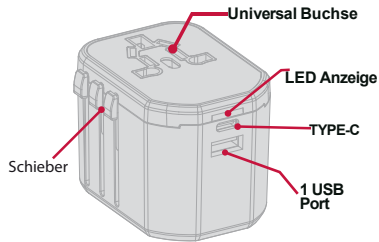

ÜBERSICHT

USB Aufladestation

Adapter

Anleitung Adapter