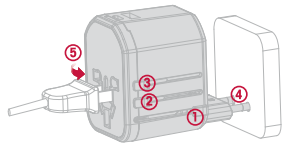

1. Vergewissern Sie sich, dass alle Schieber rechts stehen. (Zu)
2. Drücken sie leicht auf den Schieber des gewünschten Steckers bis es klickt.
  UK/England Stecker: Beachten Sie, dass der untere isolierte Stift ganz ausgezogen ist.
3. Verbinden Sie das Gerät mit dem Adapter.
4. Stecken Sie den Adapter in die Steckdose.
5. Nach Gebrauch den Schieber durch gleichzeitiges Drücken des seitlichen Knopfes wieder in die Ausgangsposition bringen.