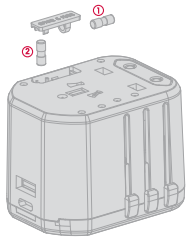

AUSTAUSCH DER SICHERUNG

1. Öffnen Sie den kleinen Deckel
2. Tauschen Sie die alte Sicherung gegen die Ersatz-Sicherung. (Bitte verwenden Sie nur Sicherung vom Typ 8A.

HINWEIS: Zurück bitte immer seitlichen Knopf gedrückt halten.

Netzverträglichkeit

Der Stecker ist für die meisten elektronischen Geräte bis zu 1840W bei 230V und 880W bei 110V geeignet. Es können eine Vielzahl von Geräten angeschlossen werden, z.B.: iPads, iPhones, Tablets, Android Smartphones, Digitalkameras, MP3 Players, Handys, GPS-Geräte, Laptops, Reisefon and Reisebügeleisen. Bitte beachten Sie die Herstellerangaben Ihres Gerätes.

.Input: 100-240Vac 50/60Hz .Fuse Rating: 8A Max.
.Total Output: 5Vdc 3.4A Max. .Max. Power: 880W bei 110V.
Type-C port: 5Vdc 3A Max. 1840W bei 230V.
Single USB: 5Vdc 2.4A Max.

Achtung:

Die USB Aufladestation besitzt eine maximale Kapazität von 3400mA. Wenn 2 Geräte gleichzeitig geladen werden, wird diese Kapazität aufgeteilt.

Bitte beachten Sie die Herstellerangaben des Gerätes, welches Sie aufladen möchten. Falls eine Überlastung eintritt, so laden Sie bitte die beiden Geräte separat auf.

Dieser Reisestecker ist kein Spannungsumwandler. Die Voltzahl Ihres Gerätes, welches Sie verbinden möchten, muss mit dem örtlichen Stromnetz übereinstimmen.

Die USB Ausgangskapazität sind nicht mit Geräten kompatibel, welche eine Ausgangsspannung von mehr als 5 V/DC.

- Ziehen Sie den Adapter aus der Steckdose, wenn Sie ihn nicht gebrauchen.
- Benutzen Sie den Adapter nicht, wenn das Gehäuse beschädigt ist.
- Bringen Sie den Adapter nicht mit Feuchtigkeit oder Flüssigkeit in Verbindung und gebrauchen Sie ihn nicht mit feuchten Händen.
- Benutzen Sie keine Geräte mit diesem Adapter, welche mehr Strom fordern als 230V-1840W; 110V -880W.
- Aus Reichweite von Kindern aufbewahren.
- Nur für den Innengebrauch geeignet.

COMPATIBLES COUNTRIES

EUROPE PLUG:

A Albania	Croatia	Indonesia
P Pakistan	Dem. Rep. of Congo	Iran
Algeria	(Zaire)	Iraq
Angola	Cote d'Ivoire	Israel
Argentina	(Ivory Coast)	Italy
Austria	Cyprus	K Kazakhstan
Azores	D Denmark	Korea
B Balearic Islands	Djibouti	Kuwait
Bangladesh	E Egypt	L Laos
Belgium	El Salvador	Lebanon
Bolivia	Equatorial Guinea	Lithuania
Bosnia	Eritrea	Luxembourg
Brazil	F Faeroe Islands	Macedonia
Bulgaria	Finland	M Madagascar
Burkina Faso	France	Madagascar
Burundi	G Gabon	Madeira
C Cameroon	Germany	Mali
Canary Islands	Gibraltar	Martinique
Cape Verde	Greece	Mauritania
Central African Republic	Greenland	Mauritius
Channel Islands	Guadeloupe	Monaco
Chile	Guinea	Morocco
Comoros	Guinea-Bissau	Mozambique
Congo	H Hungary	Myanmar
	Iceland	Netherlands
	India	Niger